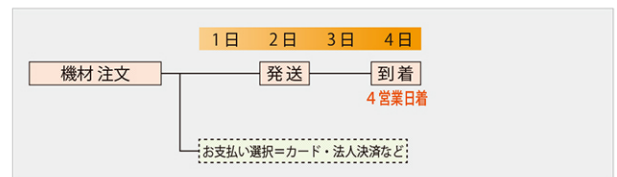

④機材のみ《在庫有り》