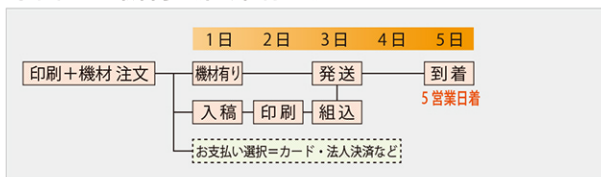

《 注文から商品到着までの日数目安 》

	1 営業日	2 営業日	3 営業日	日曜日	4 営業日	5 営業日	6 営業日	7 営業日	
機材在庫あり	在庫確認 ご注文 入稿	出力	組込 発送	日曜・祝日、弊社休業日は営業日数には含まれません。		到着			
	校正確認								
機材在庫なし	在庫確認 ご注文	入稿	出力		組込	発送		到着	
	メーカー取寄せ 3~4日	校正確認			機材到着次第 組込み				

※この表はおおよその日程であり、確実に準ずるものではありません。目安とお考えください。
お急ぎ時は当日発送も可能です！
※3 辺合計 161cm 以上の大型配送は 1 日～ 2 日多めにかかります。配送日数を確認ください。
余裕を持って発注ください。

《 注文から商品到着までの日数目安 》《 種類別 》

①出力+機材《在庫有り》