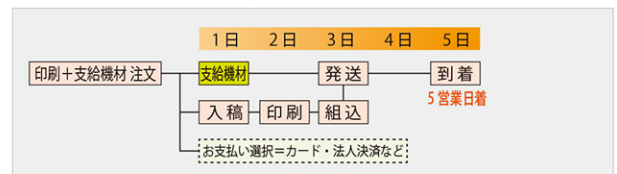

⑥出力+支給品機材 [リピート印刷など]