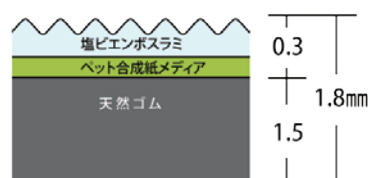

[誘導アイテム「ストップマット」のご紹介]

緊急災害時の特設避難場所やトイレや消毒手洗い誘導、緊急時の運営本部への道標として床に置く「A3サイズ」の誘導サインとなります。床専用で裏面がノンスリップ加工されたゴムを使用しており、床でのマットのズレを最小限に抑えます。

外食関係・コンビニ・スーパーなどのレジでのお客様との間合いとりに使用いただけます。

商 品 名：ストップマット（誘導）
材 質：底面=天然ゴム、エンボス加工
中側 =PET 合成紙印刷
上 面 = 塩ビフットラミネート

YOUPRO INC.

ストップマット(誘導)
(w420×h300 A3サイズ) (税込)

オープン価格 / 枚

天然ゴムを使用した、ゴム自体の滑り止め効果とさらに裏面のエンボス加工でズレ止め効果を最大限にはっきりします。

商品 No. : STM3-M1・M2・M3・M4

M5・M6・M7・M8・M9

STM3-N1・N2・N3

STM3-P1・P2