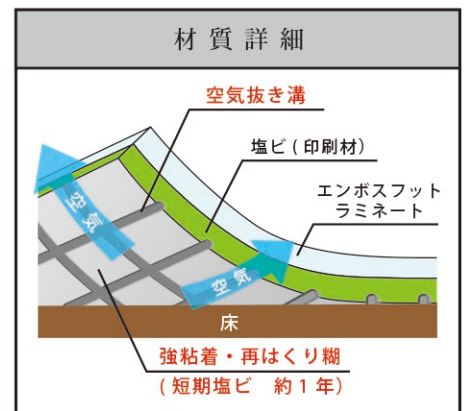

SS-D5

□ サークル [直径 250 mm]

SSC-G1

SSC-H1

SSC-J1

SSC-K1

◆カーペットの上にも貼れるタイプもあります

◆カスタムサイズも制作可能(要見積り)

再はくり糊なので
はがした時、のり残り無し!

フロアステッカー (税込)

オープン価格

□ ストップ
ステッカー A4
[w300×h210mm]

SS-A1

SS-A2

SS-A3

SS-A4