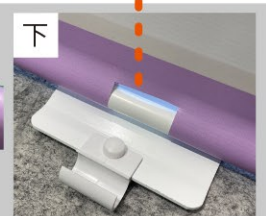

組立の前に必ずお読みください

T-Banner
White D

TバナーホワイトD(両面)

製品組立
取扱説明書

この度は、お買い上げいただきありがとうございます。人体および財産への危害や損害を未然に防ぐため、本書をよくお読み頂き、内容をご理解された上で正しくご使用ください。

完成図

メディアの上下、中央部分に取付の為の
切り込みが入ります。予めご了承下さい。

切り込みサイズ：上(w30×h25mm)
下(w40×h25mm)

TバナーホワイトD(両面)

T Banner White

ローコストで組み立てが簡単！両面仕様でホワイトカラーがオシャレな1台。

商品内容

支柱、ベース、上下パイプ×2

※収納袋はついておりません。ご希望の方はオプションより収納袋をお買い求め下さい。

洗練された
オールホワイトカラー
※画像はTバナーホワイト
(片面仕様)

オプション
収納袋A115

TバナーホワイトD(両面)

- 本体：スチール・塩ビパイプ
- 色：ホワイト
- 重量：約2.6kg
- 本体サイズ：
W600×H1765×D650mm

高さ
調整

簡単
組立

メディア
差替可

袋
加工