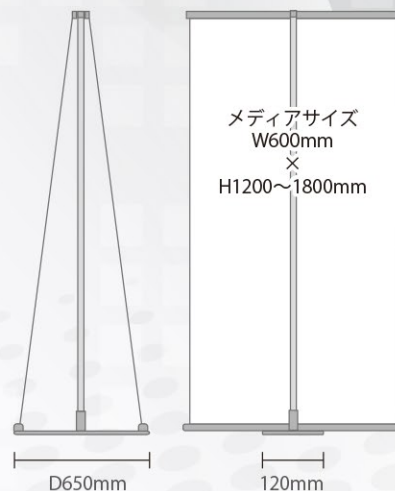

組立の前に必ずお読みください

T-Banner
White D

TバナーホワイトD(両面)

製品組立
取扱説明書

この度は、お買い上げいただきありがとうございます。人体および財産への危害や損害を未然に防ぐため、本書をよくお読み頂き、内容をご理解された上で正しくご使用ください。

完成図

メディアの上下、中央部分に取付の為の
切り込みが入ります。予めご了承下さい。

切り込みサイズ：上(w30×h25mm)
下(w40×h25mm)

TバナーホワイトD(両面)

T Banner White

ローコストで組み立てが簡単！両面仕様でホワイトカラーがオシャレな1台。

商品内容

支柱、ベース、上下パイプ×2

※収納袋はついておりません。ご希望の方はオプションより収納袋をお買い求め下さい。

洗練された
オールホワイトカラー
※画像はTバナーホワイト
(片面仕様)

オプション
収納袋A115

TバナーホワイトD(両面)

- 本体：スチール・塩ビパイプ
- 色：ホワイト
- 重量：約2.6kg
- 本体サイズ：
W600×H1765×D650mm

高さ
調整

簡単
組立

メディア
差替可

袋
加工