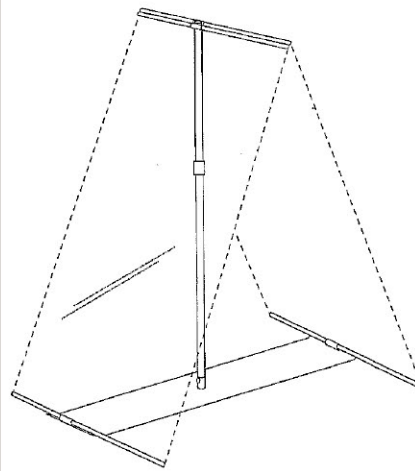

組立の前に必ずお読みください

T-Banner
White D

TバナーホワイトD(両面)

製品組立
取扱説明書

この度は、お買い上げいただきありがとうございます。人体および財産への危害や損害を未然に防ぐため、本書をよくお読み頂き、内容をご理解された上で正しくご使用ください。

完成図

メディアの上下、中央部分に取付の為の
切り込みが入ります。予めご了承下さい。

切り込みサイズ：上(w30×h25mm)
下(w40×h25mm)

TバナーホワイトD(両面)

T Banner White

ローコストで組み立てが簡単！両面仕様でホワイトカラーがオシャレな1台。

商品内容

支柱、ベース、上下パイプ×2

※収納袋はついておりません。ご希望の方はオプションより収納袋をお買い求め下さい。

洗練された
オールホワイトカラー
※画像はTバナーホワイト
(片面仕様)

オプション
収納袋A115

TバナーホワイトD(両面)

- 本体：スチール・塩ビパイプ
- 色：ホワイト
- 重量：約2.6kg
- 本体サイズ：
W600×H1765×D650mm

高さ
調整

簡単
組立

メディア
差替可

袋
加工