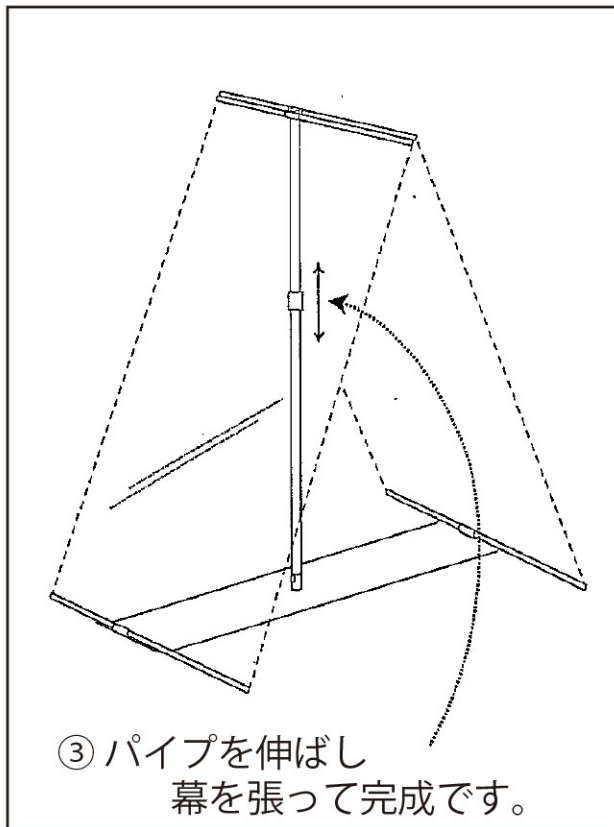

組立の前に必ずお読みください

T-Banner
White D

TバナーホワイトD(両面)

製品組立
取扱説明書

この度は、お買い上げいただきありがとうございます。人体および財産への危害や損害を未然に防ぐため、本書をよくお読み頂き、内容をご理解された上で正しくご使用ください。

完成図

メディアの上下、中央部分に取付の為の
切り込みが入ります。予めご了承下さい。

切り込みサイズ：上(w30×h25mm)
下(w40×h25mm)

TバナーホワイトD(両面)

T Banner White

ローコストで組み立てが簡単！両面仕様でホワイトカラーがオシャレな1台。

商品内容

支柱、ベース、上下パイプ×2

※収納袋はついておりません。ご希望の方はオプションより収納袋をお買い求め下さい。

洗練された
オールホワイトカラー
※画像はTバナーホワイト
(片面仕様)

オプション
収納袋A115

TバナーホワイトD(両面)

- 本体：スチール・塩ビパイプ
- 色：ホワイト
- 重量：約2.6kg
- 本体サイズ：
W600×H1765×D650mm

高さ
調整

簡単
組立

メディア
差替可

袋
加工