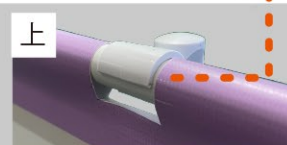

組立の前に必ずお読みください

T-Banner
White D

TバナーホワイトD(両面)

製品組立
取扱説明書

この度は、お買い上げいただきありがとうございます。人体および財産への危害や損害を未然に防ぐため、本書をよくお読み頂き、内容をご理解された上で正しくご使用ください。

完成図

メディアの上下、中央部分に取付の為の
切り込みが入ります。予めご了承下さい。

切り込みサイズ：上(w30×h25mm)
下(w40×h25mm)

TバナーホワイトD(両面)

T Banner White

ローコストで組み立てが簡単！両面仕様でホワイトカラーがオシャレな1台。

商品内容

支柱、ベース、上下パイプ×2

※収納袋はついておりません。ご希望の方はオプションより収納袋をお買い求め下さい。

洗練された
オールホワイトカラー
※画像はTバナーホワイト
(片面仕様)

オプション
収納袋A115

TバナーホワイトD(両面)

- 本体：スチール・塩ビパイプ
- 色：ホワイト
- 重量：約2.6kg
- 本体サイズ：
W600×H1765×D650mm

高さ
調整

簡単
組立

メディア
差替可

袋
加工