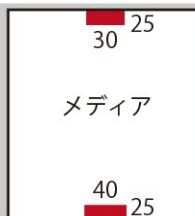

組立の前に必ずお読みください

T-Banner
White D

TバナーホワイトD(両面)

製品組立
取扱説明書

この度は、お買い上げいただきありがとうございます。人体および財産への危害や損害を未然に防ぐため、本書をよくお読み頂き、内容をご理解された上で正しくご使用ください。

完成図

メディアの上下、中央部分に取付の為の
切り込みが入ります。予めご了承下さい。

切り込みサイズ：上(w30×h25mm)
下(w40×h25mm)

TバナーホワイトD(両面)

T Banner White

ローコストで組み立てが簡単！両面仕様でホワイトカラーがオシャレな1台。

商品内容

支柱、ベース、上下パイプ×2

※収納袋はついておりません。ご希望の方はオプションより収納袋をお買い求め下さい。

洗練された
オールホワイトカラー
※画像はTバナーホワイト
(片面仕様)

オプション
収納袋A115

TバナーホワイトD(両面)

- 本体：スチール・塩ビパイプ
- 色：ホワイト
- 重量：約2.6kg
- 本体サイズ：
W600×H1765×D650mm

高さ
調整

簡単
組立

メディア
差替可

袋
加工