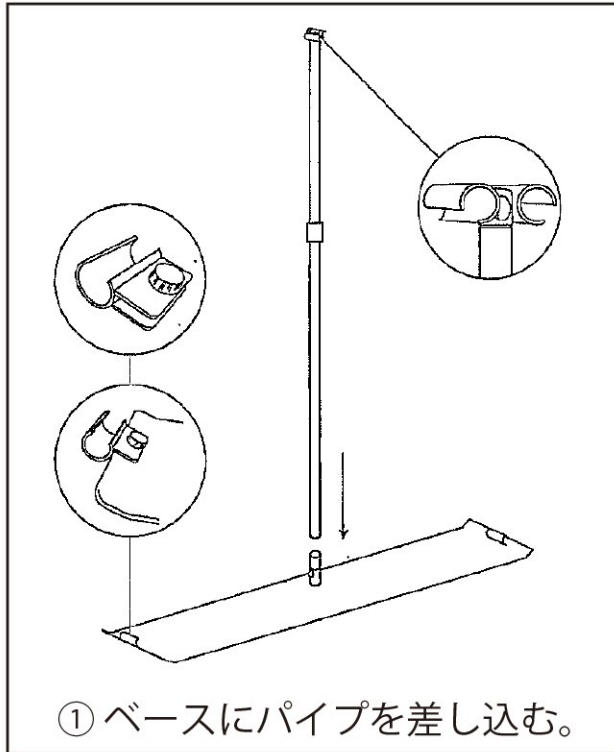

組立の前に必ずお読みください

T-Banner
White D

TバナーホワイトD(両面)

製品組立
取扱説明書

この度は、お買い上げいただきありがとうございます。人体および財産への危害や損害を未然に防ぐため、本書をよくお読み頂き、内容をご理解された上で正しくご使用ください。

完成図

メディアの上下、中央部分に取付の為の
切り込みが入ります。予めご了承下さい。

切り込みサイズ：上(w30×h25mm)
下(w40×h25mm)

TバナーホワイトD(両面)

T Banner White

ローコストで組み立てが簡単！両面仕様でホワイトカラーがオシャレな1台。

商品内容

支柱、ベース、上下パイプ×2

※収納袋はついておりません。ご希望の方はオプションより収納袋をお買い求め下さい。

洗練された
オールホワイトカラー
※画像はTバナーホワイト
(片面仕様)

オプション
収納袋A115

TバナーホワイトD(両面)

- 本体：スチール・塩ビパイプ
- 色：ホワイト
- 重量：約2.6kg
- 本体サイズ：
W600×H1765×D650mm

高さ
調整

簡単
組立

メディア
差替可

袋
加工