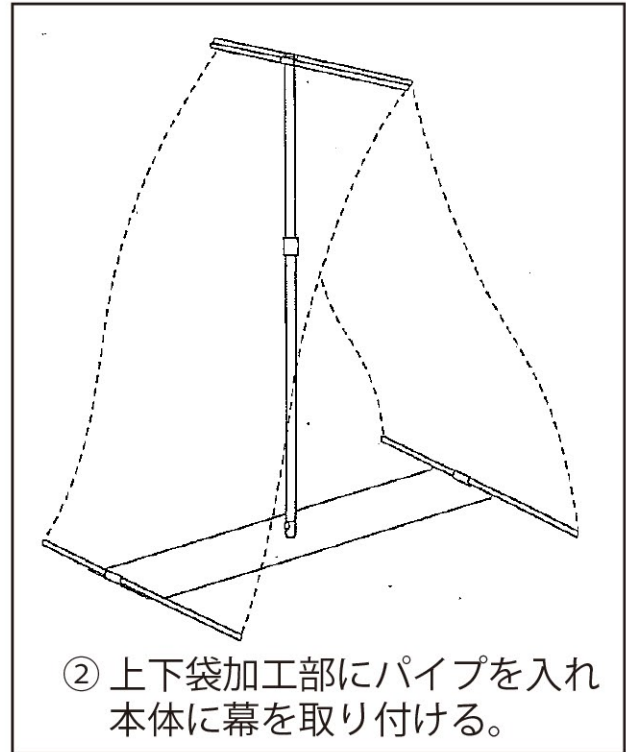

組立の前に必ずお読みください

T-Banner
White D

TバナーホワイトD(両面)

製品組立
取扱説明書

この度は、お買い上げいただきありがとうございます。人体および財産への危害や損害を未然に防ぐため、本書をよくお読み頂き、内容をご理解された上で正しくご使用ください。

完成図

メディアの上下、中央部分に取付の為の
切り込みが入ります。予めご了承下さい。

切り込みサイズ：上(w30×h25mm)
下(w40×h25mm)

TバナーホワイトD(両面)

T Banner White

ローコストで組み立てが簡単！両面仕様でホワイトカラーがオシャレな1台。

商品内容

支柱、ベース、上下パイプ×2

※収納袋はついておりません。ご希望の方はオプションより収納袋をお買い求め下さい。

洗練された
オールホワイトカラー
※画像はTバナーホワイト
(片面仕様)

オプション
収納袋A115

TバナーホワイトD(両面)

- 本体：スチール・塩ビパイプ
- 色：ホワイト
- 重量：約2.6kg
- 本体サイズ：
W600×H1765×D650mm

高さ
調整

簡単
組立

メディア
差替可

袋
加工