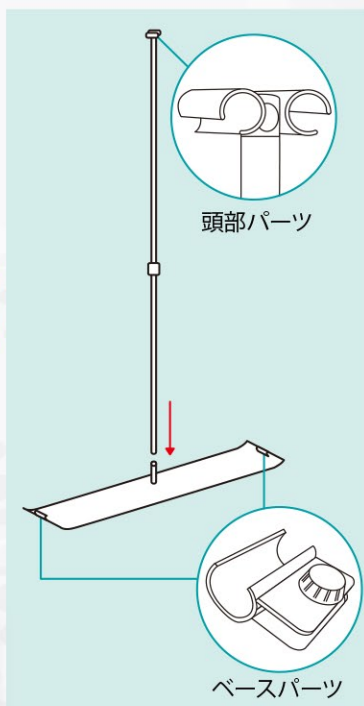

組立の前に必ずお読みください

T-Banner
White D

TバナーホワイトD(両面)

製品組立
取扱説明書

この度は、お買い上げいただきありがとうございます。人体および財産への危害や損害を未然に防ぐため、本書をよくお読み頂き、内容をご理解された上で正しくご使用ください。

完成図

メディアの上下、中央部分に取付の為の
切り込みが入ります。予めご了承下さい。

切り込みサイズ：上(w30×h25mm)
下(w40×h25mm)

TバナーホワイトD(両面)

T Banner White

ローコストで組み立てが簡単！両面仕様でホワイトカラーがオシャレな1台。

商品内容

支柱、ベース、上下パイプ×2

※収納袋はついておりません。ご希望の方はオプションより収納袋をお買い求め下さい。

洗練された
オールホワイトカラー
※画像はTバナーホワイト
(片面仕様)

オプション
収納袋A115

TバナーホワイトD(両面)

- 本体：スチール・塩ビパイプ
- 色：ホワイト
- 重量：約2.6kg
- 本体サイズ：
W600×H1765×D650mm

高さ
調整

簡単
組立

メディア
差替可

袋
加工