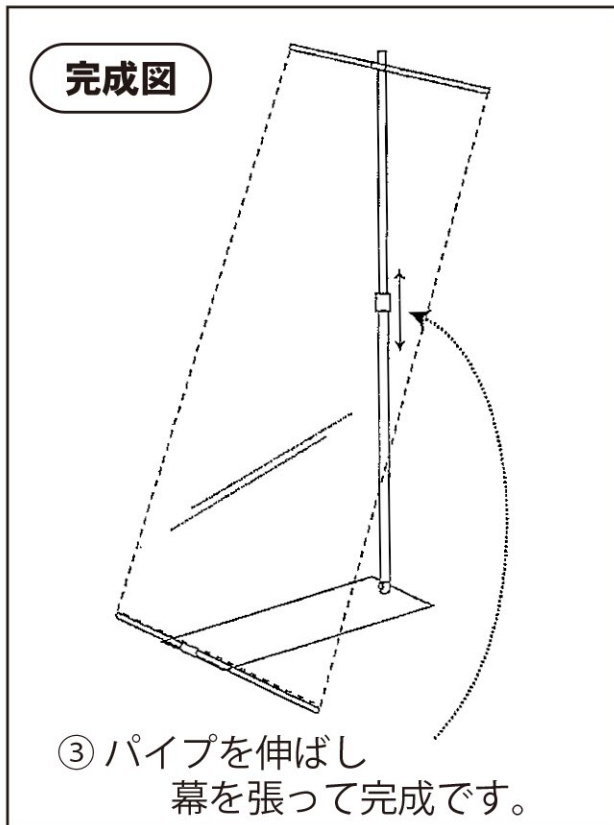

組立の前に必ずお読みください

T-Banner White

Tバナーホワイト

製品組立
取扱説明書

この度は、お買い上げいただきありがとうございます。人体および財産への危害や損害を未然に防ぐため、本書をよくお読み頂き、内容をご理解された上で正しくご使用ください。

メディアの上下、中央部分に取付の為の
切り込みが入ります。予めご了承下さい。

切り込みサイズ：上(w30×h25mm)
下(w40×h25mm)

Tバナーホワイト

T Banner White

ローコストで組み立てが簡単！ホワイトカラーがオシャレな1台。

商品内容

支柱、ベース、上下パイプ

※収納袋はついておりません。ご希望の方はオプションより収納袋をお買い求め下さい。

洗練された
オールホワイトカラー

オプション
収納袋A115

オプション
CLスポットライト(クリップ式)

高さ
調整

簡単
組立

メディア
差替可

袋
加工

Tバナーホワイト

- 本体：スチール・塩ビパイプ
- 色：ホワイト
- 重量：約1.5kg
- 本体サイズ：
W600×H1765×D450mm