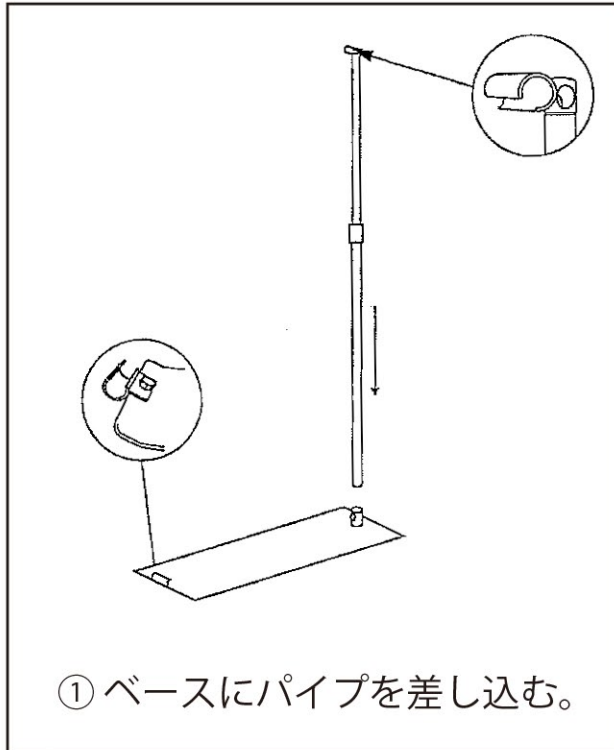

組立の前に必ずお読みください

T-Banner White

Tバナーホワイト

製品組立
取扱説明書

この度は、お買い上げいただきありがとうございます。人体および財産への危害や損害を未然に防ぐため、本書をよくお読み頂き、内容をご理解された上で正しくご使用ください。

メディアの上下、中央部分に取付の為の
切り込みが入ります。予めご了承下さい。

切り込みサイズ：上(w30×h25mm)
下(w40×h25mm)

Tバナーホワイト

T Banner White

ローコストで組み立てが簡単！ホワイトカラーがオシャレな1台。

商品内容

支柱、ベース、上下パイプ

※収納袋はついておりません。ご希望の方はオプションより収納袋をお買い求め下さい。

洗練された
オールホワイトカラー

オプション
収納袋A115

オプション
CLスポットライト(クリップ式)

高さ
調整

簡単
組立

メディア
差替可

袋
加工

Tバナーホワイト

- 本体：スチール・塩ビパイプ
- 色：ホワイト
- 重量：約1.5kg
- 本体サイズ：
W600×H1765×D450mm