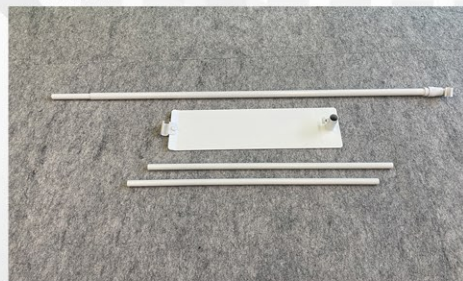

組立の前に必ずお読みください

T-Banner White

Tバナーホワイト

製品組立
取扱説明書

この度は、お買い上げいただきありがとうございます。人体および財産への危害や損害を未然に防ぐため、本書をよくお読み頂き、内容をご理解された上で正しくご使用ください。

メディアの上下、中央部分に取付の為の
切り込みが入ります。予めご了承下さい。

切り込みサイズ：上(w30×h25mm)
下(w40×h25mm)

Tバナーホワイト

T Banner White

ローコストで組み立てが簡単！ホワイトカラーがオシャレな1台。

商品内容

支柱、ベース、上下パイプ

※収納袋はついておりません。ご希望の方はオプションより収納袋をお買い求め下さい。

洗練された
オールホワイトカラー

オプション
収納袋A115

オプション
CLスポットライト(クリップ式)

高さ
調整

簡単
組立

メディア
差替可

袋
加工

Tバナーホワイト

- 本体：スチール・塩ビパイプ
- 色：ホワイト
- 重量：約1.5kg
- 本体サイズ：
W600×H1765×D450mm