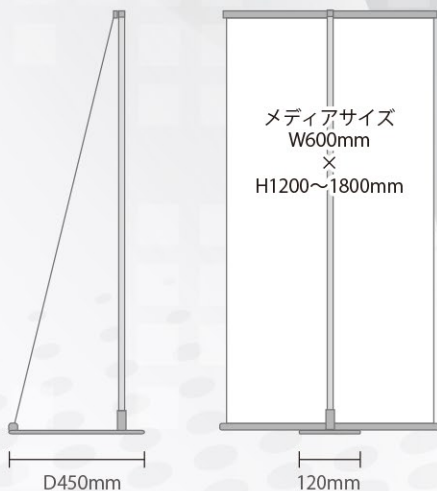

組立の前に必ずお読みください

T-Banner White

Tバナーホワイト

製品組立
取扱説明書

この度は、お買い上げいただきありがとうございます。人体および財産への危害や損害を未然に防ぐため、本書をよくお読み頂き、内容をご理解された上で正しくご使用ください。

メディアの上下、中央部分に取付の為の
切り込みが入ります。予めご了承下さい。

切り込みサイズ：上(w30×h25mm)
下(w40×h25mm)

Tバナーホワイト

T Banner White

ローコストで組み立てが簡単！ホワイトカラーがオシャレな1台。

商品内容

支柱、ベース、上下パイプ

※収納袋はついておりません。ご希望の方はオプションより収納袋をお買い求め下さい。

洗練された
オールホワイトカラー

オプション
収納袋A115

オプション
CLスポットライト(クリップ式)

高さ
調整

簡単
組立

メディア
差替可

袋
加工

Tバナーホワイト

- 本体：スチール・塩ビパイプ
- 色：ホワイト
- 重量：約1.5kg
- 本体サイズ：
W600×H1765×D450mm