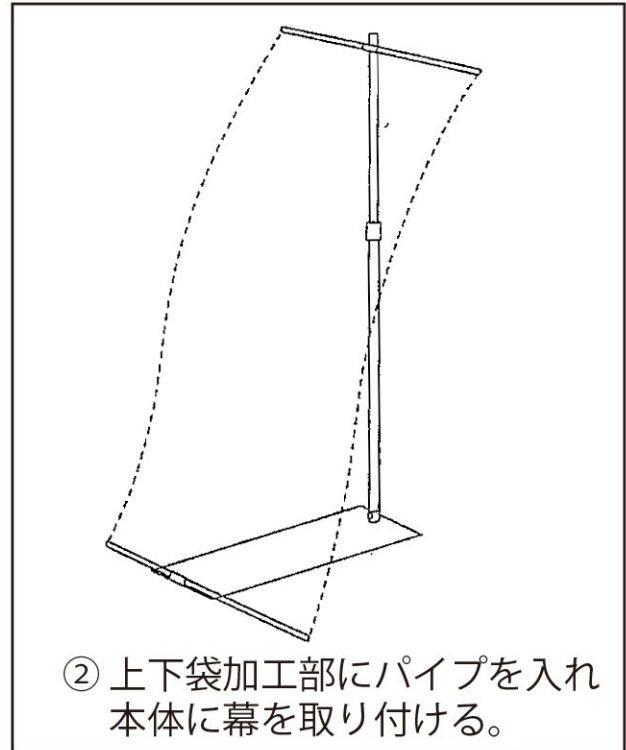

組立の前に必ずお読みください

T-Banner White

Tバナーホワイト

製品組立
取扱説明書

この度は、お買い上げいただきありがとうございます。人体および財産への危害や損害を未然に防ぐため、本書をよくお読み頂き、内容をご理解された上で正しくご使用ください。

メディアの上下、中央部分に取付の為の
切り込みが入ります。予めご了承下さい。

切り込みサイズ：上(w30×h25mm)
下(w40×h25mm)

Tバナーホワイト

T Banner White

ローコストで組み立てが簡単！ホワイトカラーがオシャレな1台。

商品内容

支柱、ベース、上下パイプ

※収納袋はついておりません。ご希望の方はオプションより収納袋をお買い求め下さい。

洗練された
オールホワイトカラー

オプション
収納袋A115

オプション
CLスポットライト(クリップ式)

高さ
調整

簡単
組立

メディア
差替可

袋
加工

Tバナーホワイト

- 本体：スチール・塩ビパイプ
- 色：ホワイト
- 重量：約1.5kg
- 本体サイズ：
W600×H1765×D450mm