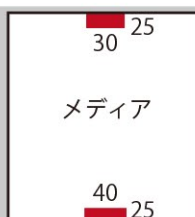

組立の前に必ずお読みください

T-Banner White

Tバナーホワイト

製品組立
取扱説明書

この度は、お買い上げいただきありがとうございます。人体および財産への危害や損害を未然に防ぐため、本書をよくお読み頂き、内容をご理解された上で正しくご使用ください。

メディアの上下、中央部分に取付の為の
切り込みが入ります。予めご了承下さい。

切り込みサイズ：上(w30×h25mm)
下(w40×h25mm)

Tバナーホワイト

高さ
調整

簡単
組立

メディア
差替可

袋
加工

Tバナーホワイト

- 本体：スチール・塩ビパイプ
- 色：ホワイト
- 重量：約1.5kg
- 本体サイズ：
W600×H1765×D450mm