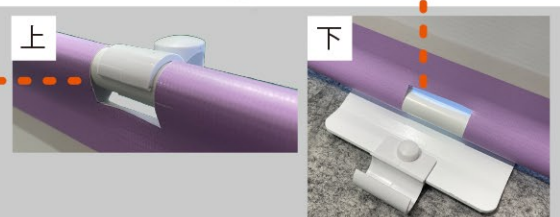

組立の前に必ずお読みください

T-Banner White

Tバナーホワイト

製品組立
取扱説明書

この度は、お買い上げいただきありがとうございます。人体および財産への危害や損害を未然に防ぐため、本書をよくお読み頂き、内容をご理解された上で正しくご使用ください。

メディアの上下、中央部分に取付の為の
切り込みが入ります。予めご了承下さい。

切り込みサイズ：上(w30×h25mm)
下(w40×h25mm)

Tバナーホワイト

T Banner White

ローコストで組み立てが簡単！ホワイトカラーがオシャレな1台。

商品内容

支柱、ベース、上下パイプ

※収納袋はついておりません。ご希望の方はオプションより収納袋をお買い求め下さい。

洗練された
オールホワイトカラー

オプション
収納袋A115

オプション
CLスポットライト(クリップ式)

高さ
調整

簡単
組立

メディア
差替可

袋
加工

Tバナーホワイト

- 本体：スチール・塩ビパイプ
- 色：ホワイト
- 重量：約1.5kg
- 本体サイズ：
W600×H1765×D450mm