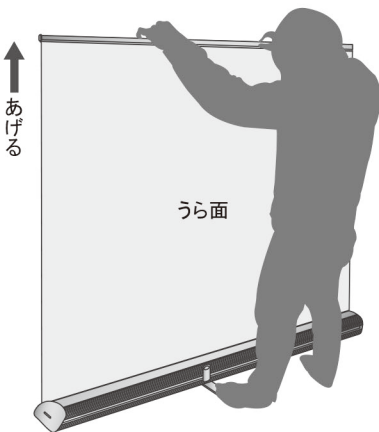

取付けシートを引っ張り出し、メディア裏面へ両面テープで貼り付けます。また、透明補強テープを表側に貼ります。

⚠ 補強用テープは必ず貼ってご使用ください。

<注意>
メディアが勢いよく巻き取られます!!

メディアの取り付けが完了してから、ロックピンを外し、ゆっくりメディアを収納します。

⚠ メディアが左右に傾きがちになるときは、上に引く、下げるを繰り返しながら収納します。

バナースタンド設置

2人以上でメディアを引き上げると楽にできます。

本体の脚を90度回転させ開き、支柱を本体の差込穴に差し込みます。

エコ60のみ伸縮式支柱

バナーサイズに合わせて支柱の長さを調整します

メディアをゆっくり引き出し、支柱の先端に差し込みます。

上部バーに引っ掛ける

- ・エコ60 } 支柱 1本
- ・エコ85 } 支柱 1本
- ・エコ120 } 支柱 2本
- ・エコ150 } 支柱 2本
- ・エコ200 } 支柱 3本

完成

布メディア(ハードトロマット・ニットクロス)収納時 シワ・かたよりの修正手順

ロールアップバナースタンド

1 上部バーを両手でもち、支柱を外し、ゆっくりと引き下げます。

※本体を固定(浮き上がり防止)するため引き下げ作業はベースを踏みながら行って下さい

2 両端の空きに注意しながら引き下げます。布メディアは柔らかく片側に片寄りやすいため左右、どちらかに寄っている場合はそこで**ストップ**します。

○ 左右均等に引き下げると、空きがありメディアもシワがありません

✗ 片側によったまま引き下げると、空きがなくメディアにシワがつきます

4 左右どちらかに寄ってきたら上げ下げをくりかえし、空きを確認しながらゆっくり引き下げます。

5 左右均等に空きがある状態で、すべて本体に巻き込んだらメディア収納完了です。

ロールアップエコ 60,85,120,150,200

Rollup Eco

ワイドW60~200cm迄,5種類を揃えました。低価格でシンプルなバナースタンド!

商品詳細
(60,85:支柱1本、120,150:支柱2本、200:支柱3本)