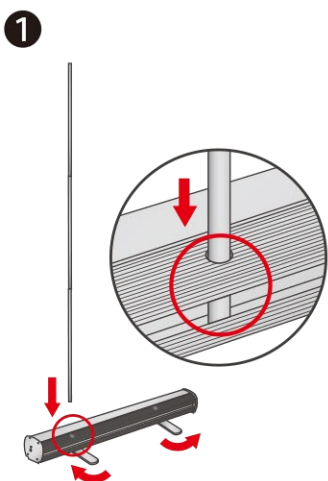

[印刷時:印刷面データはトンボ付きベタは四方5mm以上伸び付きにて制作お願い致します。]

梱包内容

本体: 1台
補強用テープ: 1本
収納バッグ: 1つ

上部バー(キャップ付): 1本
支柱: 1~3本

※収納バッグはサービス品です。返品はできません。

メディアのセット

上部バーのキャップをはずし、メディアを差し込み、しっかりと固定します。

⚠ 薄手や滑りやすいメディアを使用される場合は、事前にテストを行い、しっかりと固定されているかご確認ください。

取付けシートを引っ張り出し、メディア裏面へ両面テープで貼り付けます。また、透明補強テープを表側に貼ります。

⚠ 補強用テープは必ず貼ってご使用ください。

<注意>
メディアが勢いよく巻き取られます!!

メディアの取り付けが完了してから、ロックピンを外し、ゆっくりメディアを収納します。

⚠ メディアが左右に傾きがちになるときは、上に引く、下げるを繰り返しながら収納します。

バナースタンド設置

2人以上でメディアを引き上げると楽にできます。

本体の脚を90度回転させ開き、支柱を本体の差込穴に差し込みます。

エコ60のみ伸縮式支柱

バナーサイズに合わせて支柱の長さを調整します

メディアをゆっくり引き出し、支柱の先端に差し込みます。

上部バーに引っ掛ける

- ・エコ60 } 支柱 1本
- ・エコ85 } 支柱 1本
- ・エコ120 } 支柱 2本
- ・エコ150 } 支柱 2本
- ・エコ200 } 支柱 3本

完成

布メディア(ハードトロマット・ニットクロス)収納時 シワ・かたよりの修正手順