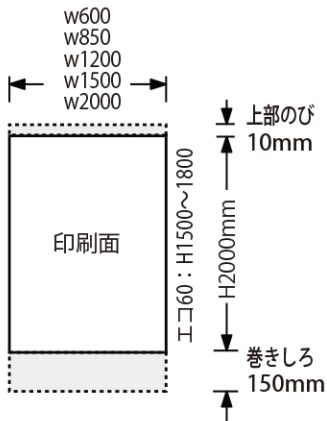

組立の前に必ずお読みください

Rollup ECO ロールアップ エコ 60,85,120,150,200

取扱説明書

この度は、お買い上げいただきありがとうございます。人体および財産への危害や損害を未然に防ぐため、本書をよくお読み頂き、内容をご理解された上で正しくご使用ください。

メディアサイズ

エコ60	w60xh150~180cm
エコ85	w85xh200cm
エコ120	w120xh200cm
エコ150	w150xh200cm
エコ200	w200xh200cm

[印刷時:印刷面データはトンボ付きベタは四方5mm以上伸び付きにて制作お願い致します。]

梱包内容

本体: 1台
補強用テープ: 1本
収納バッグ: 1つ

上部バー(キャップ付): 1本
支柱: 1~3本

※収納バッグはサービス品です。返品はできません。

メディアのセット

上部バーのキャップをはずし、メディアを差し込み、しっかりと固定します。

⚠ 薄手や滑りやすいメディアを使用される場合は、事前にテストを行い、しっかりと固定されているかご確認ください。

取付けシートを引っ張り出し、メディア裏面へ両面テープで貼り付けます。また、透明補強テープを表側に貼ります。

⚠ 補強用テープは必ず貼ってご使用ください。

<注意>
メディアが勢いよく巻き取られます!!

メディアの取り付けが完了してから、ロックピンを外し、ゆっくりメディアを収納します。

⚠ メディアが左右に傾きがちになるときは、上に引く、下げるを繰り返しながら収納します。

バナースタンド設置

2人以上でメディアを引き上げると楽にできます。

上はさ
み込み

下両面
テープ止

(エコ60のみ
伸縮)

ロールアップ エコ 60,85,120,150,200

- 本体：アルミ、樹脂
- 色：シルバー、ブラック
- 機材サイズ、重量
 - 60：620×390×1550~1900mm 2.5kg
 - 85：870×390×2110mm 3.5kg
 - 120：1220×390×2110mm 4.8kg
 - 150：1520×390×2110mm 5.6kg
 - 200：2020×390×2110mm 7.5kg