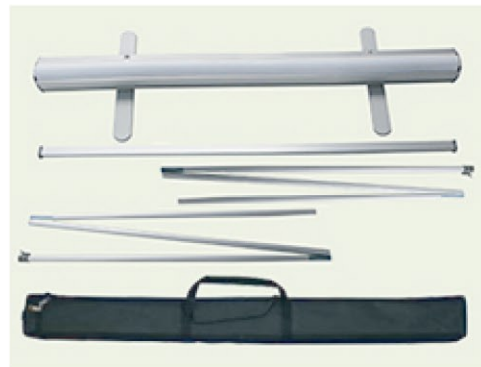

組立の前に必ずお読みください

Rollup ECO ロールアップ エコ 60,85,120,150,200

取扱説明書

この度は、お買い上げいただきありがとうございます。人体および財産への危害や損害を未然に防ぐため、本書をよくお読み頂き、内容をご理解された上で正しくご使用ください。

メディアサイズ

エコ60	w60xh150~180cm
エコ85	w85xh200cm
エコ120	w120xh200cm
エコ150	w150xh200cm
エコ200	w200xh200cm

[印刷時:印刷面データはトンボ付きベタは四方5mm以上伸び付きにて制作お願い致します。]

梱包内容

本体: 1台
補強用テープ: 1本
収納バッグ: 1つ

上部バー(キャップ付): 1本
支柱: 1~3本

※収納バッグはサービス品です。返品はできません。

メディアのセット

上部バーのキャップをはずし、メディアを差し込み、しっかりと固定します。

⚠ 薄手や滑りやすいメディアを使用される場合は、事前にテストを行い、しっかりと固定されているかご確認ください。

取付けシートを引っ張り出し、メディア裏面へ両面テープで貼り付けます。また、透明補強テープを表側に貼ります。

⚠ 補強用テープは必ず貼ってご使用ください。

<注意>
メディアが勢いよく巻き取られます!!

メディアの取り付けが完了してから、ロックピンを外し、ゆっくりメディアを収納します。

⚠ メディアが左右に傾きがちになるときは、上に引く、下げるを繰り返しながら収納します。

バナースタンド設置

2人以上でメディアを引き上げると楽にできます。

本体の脚を90度回転させ開き、支柱を本体の差込穴に差し込みます。

エコ60のみ伸縮式支柱

バナーサイズに合わせて支柱の長さを調整します

メディアをゆっくり引き出し、支柱の先端に差し込みます。

上部バーに引っ掛ける

- ・エコ60 } 支柱 1本
- ・エコ85 } 支柱 1本
- ・エコ120 } 支柱 2本
- ・エコ150 } 支柱 2本
- ・エコ200 } 支柱 3本

完成

布メディア(ハードトロマット・ニットクロス)収納時 シワ・かたよりの修正手順