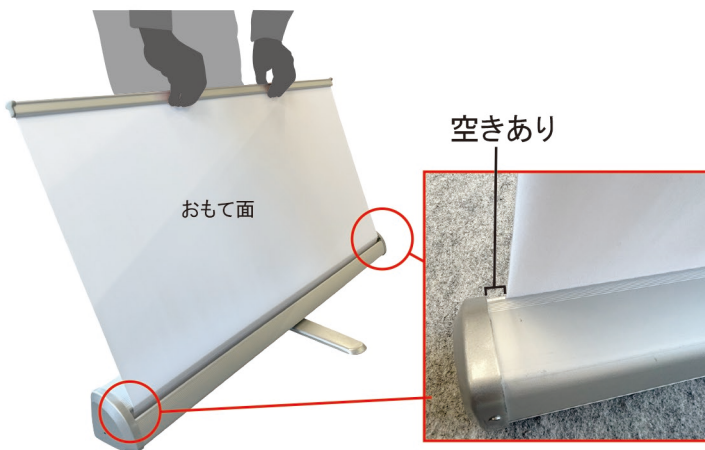

[印刷時:印刷面データはトンボ付きベタは四方5mm以上伸び付きにて制作お願い致します。]

梱包内容

本体: 1台
補強用テープ: 1本
収納バッグ: 1つ

上部バー(キャップ付): 1本
支柱: 1~3本

※収納バッグはサービス品です。返品はできません。

メディアのセット

上部バーのキャップをはずし、メディアを差し込み、しっかりと固定します。

⚠ 薄手や滑りやすいメディアを使用される場合は、事前にテストを行い、しっかりと固定されているかご確認ください。

取付けシートを引っ張り出し、メディア裏面へ両面テープで貼り付けます。また、透明補強テープを表側に貼ります。

⚠ 補強用テープは必ず貼ってご使用ください。

<注意>
メディアが勢いよく巻き取られます!!

メディアの取り付けが完了してから、ロックピンを外し、ゆっくりメディアを収納します。

⚠ メディアが左右に傾きがちになるときは、上に引く、下げるを繰り返しながら収納します。

バナースタンド設置

2人以上でメディアを引き上げると楽にできます。

本体の脚を90度回転させ開き、支柱を本体の差込穴に差し込みます。

エコ60のみ伸縮式支柱

バナーサイズに合わせて支柱の長さを調整します

メディアをゆっくり引き出し、支柱の先端に差し込みます。

上部バーに引っ掛ける

- ・エコ60 } 支柱 1本
- ・エコ85 } 支柱 1本
- ・エコ120 } 支柱 2本
- ・エコ150 } 支柱 2本
- ・エコ200 } 支柱 3本

完成

布メディア(ハードトロマット・ニットクロス)収納時 シワ・かたよりの修正手順

ロールアップバナースタンド

1 上部バーを両手でもち、支柱を外し、ゆっくりと引き下げます。

※本体を固定(浮き上がり防止)するため引き下げ作業はベースを踏みながら行って下さい

2 両端の空きに注意しながら引き下げます。布メディアは柔らかく片側に片寄りやすいため左右、どちらかに寄っている場合はそこで**ストップ**します。

○ 左右均等に引き下げると、空きがありメディアもシワがありません

✗ 片側によったまま引き下げると、空きがなくメディアにシワがつきます