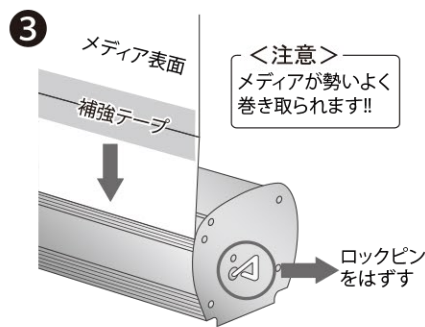

[印刷時:印刷面データはトンボ付きベタは四方5mm以上伸び付きにて制作お願い致します。]

梱包内容

本体: 1台
補強用テープ: 1本
収納バッグ: 1つ

上部バー(キャップ付): 1本
支柱: 1~3本

※収納バッグはサービス品です。返品はできません。

メディアのセット

上部バーのキャップをはずし、メディアを差し込み、しっかりと固定します。

⚠ 薄手や滑りやすいメディアを使用される場合は、事前にテストを行い、しっかりと固定されているかご確認ください。

取付けシートを引っ張り出し、メディア裏面へ両面テープで貼り付けます。また、透明補強テープを表側に貼ります。

⚠ 補強用テープは必ず貼ってご使用ください。

<注意>
メディアが勢いよく巻き取られます!!

メディアの取り付けが完了してから、ロックピンを外し、ゆっくりメディアを収納します。

⚠ メディアが左右に傾きがちになるときは、上に引く、下げるを繰り返しながら収納します。

バナースタンド設置

2人以上でメディアを引き上げると楽にできます。

本体の脚を90度回転させ開き、支柱を本体の差込穴に差し込みます。

エコ60のみ伸縮式支柱

バナーサイズに合わせて支柱の長さを調整します

メディアをゆっくり引き出し、支柱の先端に差し込みます。

上部バーに引っ掛ける

- ・エコ60 } 支柱 1本
- ・エコ85 } 支柱 1本
- ・エコ120 } 支柱 2本
- ・エコ150 } 支柱 2本
- ・エコ200 } 支柱 3本

完成

布メディア(ハードトロマット・ニットクロス)収納時 シワ・かたよりの修正手順