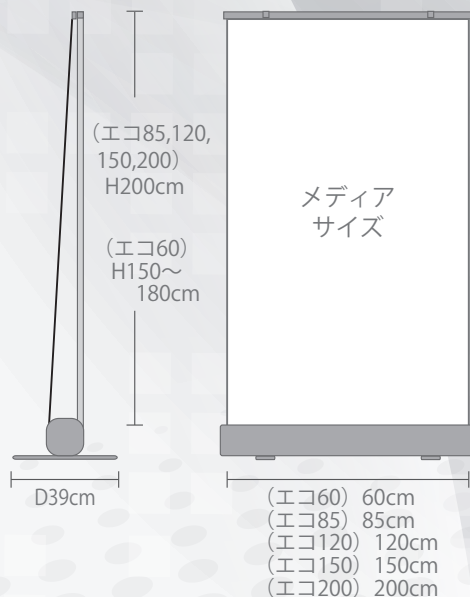

組立の前に必ずお読みください

Rollup ECO ロールアップ エコ 60,85,120,150,200

取扱説明書

この度は、お買い上げいただきありがとうございます。人体および財産への危害や損害を未然に防ぐため、本書をよくお読み頂き、内容をご理解された上で正しくご使用ください。

メディアサイズ

エコ60	w60xh150~180cm
エコ85	w85xh200cm
エコ120	w120xh200cm
エコ150	w150xh200cm
エコ200	w200xh200cm

4 左右どちらかに寄ってきたら上げ下げをくりかえし、空きを確認しながらゆっくり引き下げます。

5 左右均等に空きがある状態で、すべて本体に巻き込んだらメディア収納完了です。

ロールアップエコ 60,85,120,150,200

Rollup Eco

ワイドW60~200cm迄,5種類を揃えました。低価格でシンプルなバナースタンド!

商品詳細
(60,85:支柱1本、120,150:支柱2本、200:支柱3本)

※エコ200は
フットベースが
3本となります。

エコ60,85
〈支柱1本〉

エコ120,150
〈支柱2本〉

エコ200
〈支柱3本〉

シックな艶消し

支柱差し込みタイプ

高さ
固定

収納
バッグ

上はさ
み込み

下両面
テープ止

(エコ60のみ
伸縮)

ロールアップ エコ 60,85,120,150,200

- 本体：アルミ、樹脂
- 色：シルバー、ブラック
- 機材サイズ、重量
 - 60：620×390×1550~1900mm 2.5kg
 - 85：870×390×2110mm 3.5kg
 - 120：1220×390×2110mm 4.8kg
 - 150：1520×390×2110mm 5.6kg
 - 200：2020×390×2110mm 7.5kg