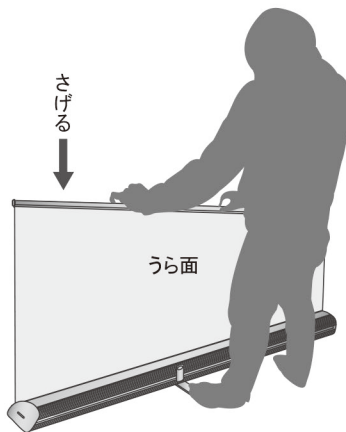

取付けシートを引っ張り出し、メディア裏面へ両面テープで貼り付けます。また、透明補強テープを表側に貼ります。

⚠ 補強用テープは必ず貼ってご使用ください。

<注意>
メディアが勢いよく巻き取られます!!

メディアの取り付けが完了してから、ロックピンを外し、ゆっくりメディアを収納します。

⚠ メディアが左右に傾きがちになるときは、上に引く、下げるを繰り返しながら収納します。

バナースタンド設置

2人以上でメディアを引き上げると楽にできます。

本体の脚を90度回転させ開き、支柱を本体の差込穴に差し込みます。

エコ60のみ伸縮式支柱

バナーサイズに合わせて支柱の長さを調整します

メディアをゆっくり引き出し、支柱の先端に差し込みます。

上部バーに引っ掛ける

- ・エコ60 } 支柱 1本
- ・エコ85 } 支柱 1本
- ・エコ120 } 支柱 2本
- ・エコ150 } 支柱 2本
- ・エコ200 } 支柱 3本

完成

布メディア(ハードトロマット・ニットクロス)収納時 シワ・かたよりの修正手順

ロールアップバナースタンド

1 上部バーを両手でもち、支柱を外し、ゆっくりと引き下げます。

※本体を固定(浮き上がり防止)するため引き下げ作業はベースを踏みながら行って下さい

2 両端の空きに注意しながら引き下げます。布メディアは柔らかく片側に片寄りやすいため左右、どちらかに寄っている場合はそこで**ストップ**します。

○ 左右均等に引き下げると、空きがありメディアもシワがありません

✗ 片側によったまま引き下げると、空きがなくメディアにシワがつきます

4 左右どちらかに寄ってきたら上げ下げをくりかえし、空きを確認しながらゆっくり引き下げます。

5 左右均等に空きがある状態で、すべて本体に巻き込んだらメディア収納完了です。

ロールアップエコ 60,85,120,150,200

Rollup Eco

ワイドW60~200cm迄,5種類を揃えました。低価格でシンプルなバナースタンド!

商品詳細
(60,85:支柱1本、120,150:支柱2本、200:支柱3本)