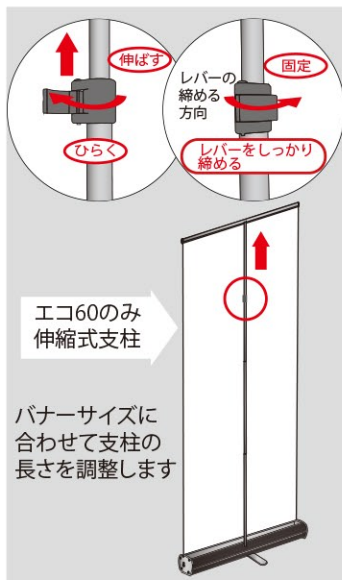

[印刷時:印刷面データはトンボ付きベタは四方5mm以上伸び付きにて制作お願い致します。]

梱包内容

本体: 1台
補強用テープ: 1本
収納バッグ: 1つ

上部バー(キャップ付): 1本
支柱: 1~3本

※収納バッグはサービス品です。返品はできません。

メディアのセット

上部バーのキャップをはずし、メディアを差し込み、しっかりと固定します。

⚠ 薄手や滑りやすいメディアを使用される場合は、事前にテストを行い、しっかりと固定されているかご確認ください。

取付けシートを引っ張り出し、メディア裏面へ両面テープで貼り付けます。また、透明補強テープを表側に貼ります。

⚠ 補強用テープは必ず貼ってご使用ください。

<注意>
メディアが勢いよく巻き取られます!!

メディアの取り付けが完了してから、ロックピンを外し、ゆっくりメディアを収納します。

⚠ メディアが左右に傾きがちになるときは、上に引く、下げるを繰り返しながら収納します。

バナースタンド設置

2人以上でメディアを引き上げると楽にできます。

本体の脚を90度回転させ開き、支柱を本体の差込穴に差し込みます。

エコ60のみ伸縮式支柱

バナーサイズに合わせて支柱の長さを調整します

メディアをゆっくり引き出し、支柱の先端に差し込みます。

上部バーに引っ掛ける

- ・エコ60 } 支柱 1本
- ・エコ85 } 支柱 1本
- ・エコ120 } 支柱 2本
- ・エコ150 } 支柱 2本
- ・エコ200 } 支柱 3本

完成

布メディア(ハードトロマット・ニットクロス)収納時 シワ・かたよりの修正手順