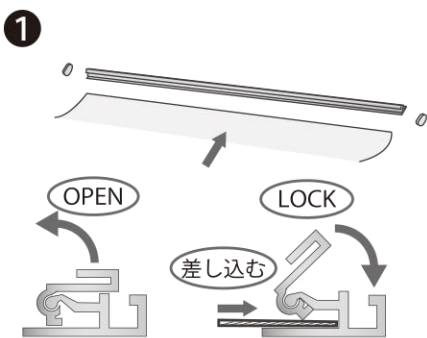

[印刷時:印刷面データはトンボ付きベタは四方5mm以上伸び付きにて制作お願い致します。]

梱包内容

本体: 1台
補強用テープ: 1本
収納バッグ: 1つ

上部バー(キャップ付): 1本
支柱: 1~3本

※収納バッグはサービス品です。返品はできません。

メディアのセット

上部バーのキャップをはずし、メディアを差し込み、しっかりと固定します。

⚠ 薄手や滑りやすいメディアを使用される場合は、事前にテストを行い、しっかりと固定されているかご確認ください。

取付けシートを引っ張り出し、メディア裏面へ両面テープで貼り付けます。また、透明補強テープを表側に貼ります。

⚠ 補強用テープは必ず貼ってご使用ください。

<注意>
メディアが勢いよく巻き取られます!!

メディアの取り付けが完了してから、ロックピンを外し、ゆっくりメディアを収納します。

⚠ メディアが左右に傾きがちになるときは、上に引く、下げるを繰り返しながら収納します。

バナースタンド設置

2人以上でメディアを引き上げると楽にできます。

本体の脚を90度回転させ開き、支柱を本体の差込穴に差し込みます。

エコ60のみ伸縮式支柱

バナーサイズに合わせて支柱の長さを調整します

メディアをゆっくり引き出し、支柱の先端に差し込みます。

上部バーに引っ掛ける

- ・エコ60 } 支柱 1本
- ・エコ85 } 支柱 1本
- ・エコ120 } 支柱 2本
- ・エコ150 } 支柱 2本
- ・エコ200 } 支柱 3本

完成

布メディア(ハードトロマット・ニットクロス)収納時 シワ・かたよりの修正手順