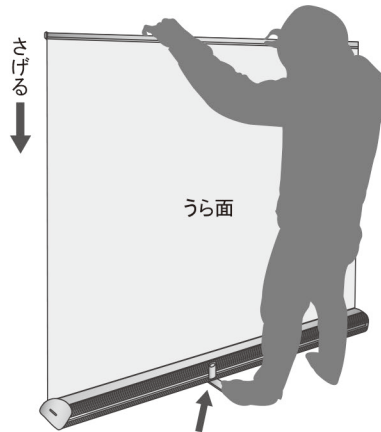

取付けシートを引っ張り出し、メディア裏面へ両面テープで貼り付けます。また、透明補強テープを表側に貼ります。

⚠ 補強用テープは必ず貼ってご使用ください。

<注意>
メディアが勢いよく巻き取られます!!

メディアの取り付けが完了してから、ロックピンを外し、ゆっくりメディアを収納します。

⚠ メディアが左右に傾きがちになるときは、上に引く、下げるを繰り返しながら収納します。

バナースタンド設置

2人以上でメディアを引き上げると楽にできます。

本体の脚を90度回転させ開き、支柱を本体の差込穴に差し込みます。

エコ60のみ伸縮式支柱

バナーサイズに合わせて支柱の長さを調整します

メディアをゆっくり引き出し、支柱の先端に差し込みます。

上部バーに引っ掛ける

- ・エコ60 } 支柱 1本
- ・エコ85 } 支柱 1本
- ・エコ120 } 支柱 2本
- ・エコ150 } 支柱 2本
- ・エコ200 } 支柱 3本

完成

布メディア(ハードトロマット・ニットクロス)収納時 シワ・かたよりの修正手順

ロールアップバナースタンド

1 上部バーを両手でもち、支柱を外し、ゆっくりと引き下げます。

※本体を固定(浮き上がり防止)するため引き下げ作業はベースを踏みながら行って下さい

2 両端の空きに注意しながら引き下げます。布メディアは柔らかく片側に片寄りやすいため左右、どちらかに寄っている場合はそこで**ストップ**します。

○ 左右均等に引き下げると、空きがありメディアもシワがありません

✗ 片側によったまま引き下げると、空きがなくメディアにシワがつきます