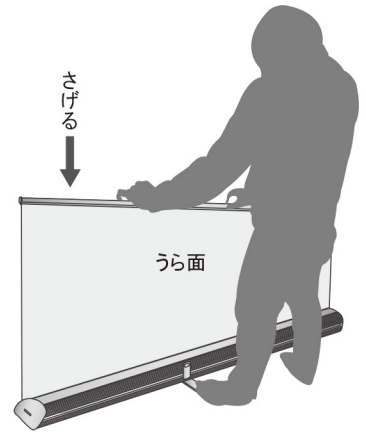

取付けシートを引っ張り出し、メディア裏面へ両面テープで貼り付けます。また、透明補強テープを表側に貼ります。

⚠ 補強用テープは必ず貼ってご使用ください。

<注意>
メディアが勢いよく巻き取られます!!

メディアの取り付けが完了してから、ロックピンを外し、ゆっくりメディアを収納します。

⚠ メディアが左右に傾きがちになるときは、上に引く、下げるを繰り返しながら収納します。

バナースタンド設置

2人以上でメディアを引き上げると楽にできます。

本体の脚を90度回転させ開き、支柱を本体の差込穴に差し込みます。

エコ60のみ伸縮式支柱

バナーサイズに合わせて支柱の長さを調整します

メディアをゆっくり引き出し、支柱の先端に差し込みます。

上部バーに引っ掛ける

- ・エコ60 } 支柱 1本
- ・エコ85 } 支柱 1本
- ・エコ120 } 支柱 2本
- ・エコ150 } 支柱 2本
- ・エコ200 } 支柱 3本

完成

布メディア(ハードトロマット・ニットクロス)収納時 シワ・かたよりの修正手順

ロールアップバナースタンド

1 上部バーを両手でもち、支柱を外し、ゆっくりと引き下げます。

※本体を固定(浮き上がり防止)するため引き下げ作業はベースを踏みながら行って下さい

2 両端の空きに注意しながら引き下げます。布メディアは柔らかく片側に片寄りやすいため左右、どちらかに寄っている場合はそこで**ストップ**します。

○ 左右均等に引き下げると、空きがありメディアもシワがありません

✗ 片側によったまま引き下げると、空きがなくメディアにシワがつきます

4 左右どちらかに寄ってきたら上げ下げをくりかえし、空きを確認しながらゆっくり引き下げます。

5 左右均等に空きがある状態で、すべて本体に巻き込んだらメディア収納完了です。

ロールアップエコ 60,85,120,150,200

Rollup Eco

ワイドW60~200cm迄,5種類を揃えました。低価格でシンプルなバナースタンド!

商品詳細
(60,85:支柱1本、120,150:支柱2本、200:支柱3本)