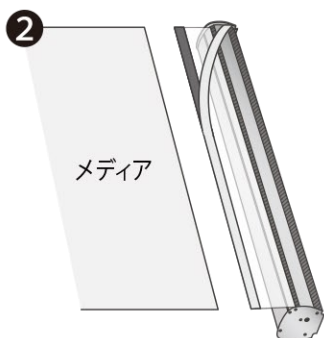

[印刷時:印刷面データはトンボ付きベタは四方5mm以上伸び付きにて制作お願い致します。]

梱包内容

本体: 1台
補強用テープ: 1本
収納バッグ: 1つ

上部バー(キャップ付): 1本
支柱: 1~3本

※収納バッグはサービス品です。返品はできません。

メディアのセット

上部バーのキャップをはずし、メディアを差し込み、しっかりと固定します。

⚠ 薄手や滑りやすいメディアを使用される場合は、事前にテストを行い、しっかりと固定されているかご確認ください。

取付けシートを引っ張り出し、メディア裏面へ両面テープで貼り付けます。また、透明補強テープを表側に貼ります。

⚠ 補強用テープは必ず貼ってご使用ください。

<注意>
メディアが勢いよく巻き取られます!!

メディアの取り付けが完了してから、ロックピンを外し、ゆっくりメディアを収納します。

⚠ メディアが左右に傾きがちになるときは、上に引く、下げるを繰り返しながら収納します。

バナースタンド設置

2人以上でメディアを引き上げると楽にできます。