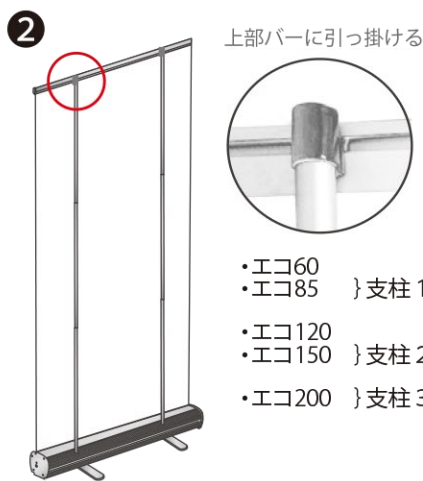

[印刷時:印刷面データはトンボ付きベタは四方5mm以上伸び付きにて制作お願い致します。]

梱包内容

本体: 1台
補強用テープ: 1本
収納バッグ: 1つ

上部バー(キャップ付): 1本
支柱: 1~3本

※収納バッグはサービス品です。返品はできません。

メディアのセット

上部バーのキャップをはずし、メディアを差し込み、しっかりと固定します。

⚠ 薄手や滑りやすいメディアを使用される場合は、事前にテストを行い、しっかりと固定されているかご確認ください。

取付けシートを引っ張り出し、メディア裏面へ両面テープで貼り付けます。また、透明補強テープを表側に貼ります。

⚠ 補強用テープは必ず貼ってご使用ください。

<注意>
メディアが勢いよく巻き取られます!!

メディアの取り付けが完了してから、ロックピンを外し、ゆっくりメディアを収納します。

⚠ メディアが左右に傾きがちになるときは、上に引く、下げるを繰り返しながら収納します。

バナースタンド設置

2人以上でメディアを引き上げると楽にできます。

本体の脚を90度回転させ開き、支柱を本体の差込穴に差し込みます。

エコ60のみ伸縮式支柱

バナーサイズに合わせて支柱の長さを調整します

メディアをゆっくり引き出し、支柱の先端に差し込みます。

上部バーに引っ掛ける

- ・エコ60 } 支柱 1本
- ・エコ85 } 支柱 1本
- ・エコ120 } 支柱 2本
- ・エコ150 } 支柱 2本
- ・エコ200 } 支柱 3本

完成

布メディア(ハードトロマット・ニットクロス)収納時 シワ・かたよりの修正手順