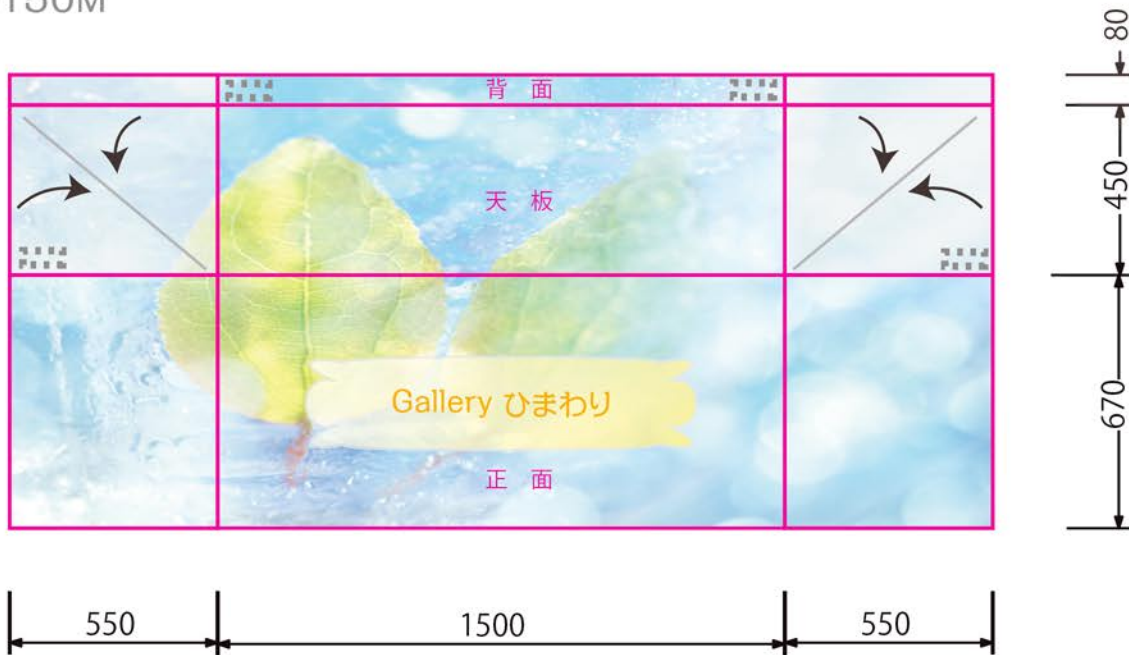

45-150 詳細図

テーブル幅: w1500xd450xh700

◆ 45-150M :w2600xh1200

◆ 45-150D :w2800xh1750

折りじわを防ぐため、筒状に巻いて保管してください。

※ベルクロテープ(マジックテープ)を(印 )の位置に貼ってください。

◆ 45-150M

※ベルクロテープ位置()はグレー又は白で自動印刷されますので校正の必要はありません。

◆ 45-150D

45-180 詳細図

テーブル幅: w1800xd450xh700

◆ 45-180M :w2900xh1200

◆ 45-180D :w3100xh1750

折りじわを防ぐため、筒状に巻いて保管してください。

※ベルクロテープ(マジックテープ)を(印 )の位置に貼ってください。

◆ 45-180M

※ベルクロテープ位置()はグレー又は白で自動印刷されますので校正の必要はありません。

◆ 45-180D

60-180 詳細図

テーブル幅: w1800xd600xh700

◆ 60-180M :w2900xh1350

◆ 60-180D :w3100xh1900

※ベルクロテープ(マジックテープ)を(印 )の位置に貼ってください。

◆ 60-180M

※ベルクロテープ位置()はグレー又は白で自動印刷されますので校正の必要はありません。

◆ 60-180D