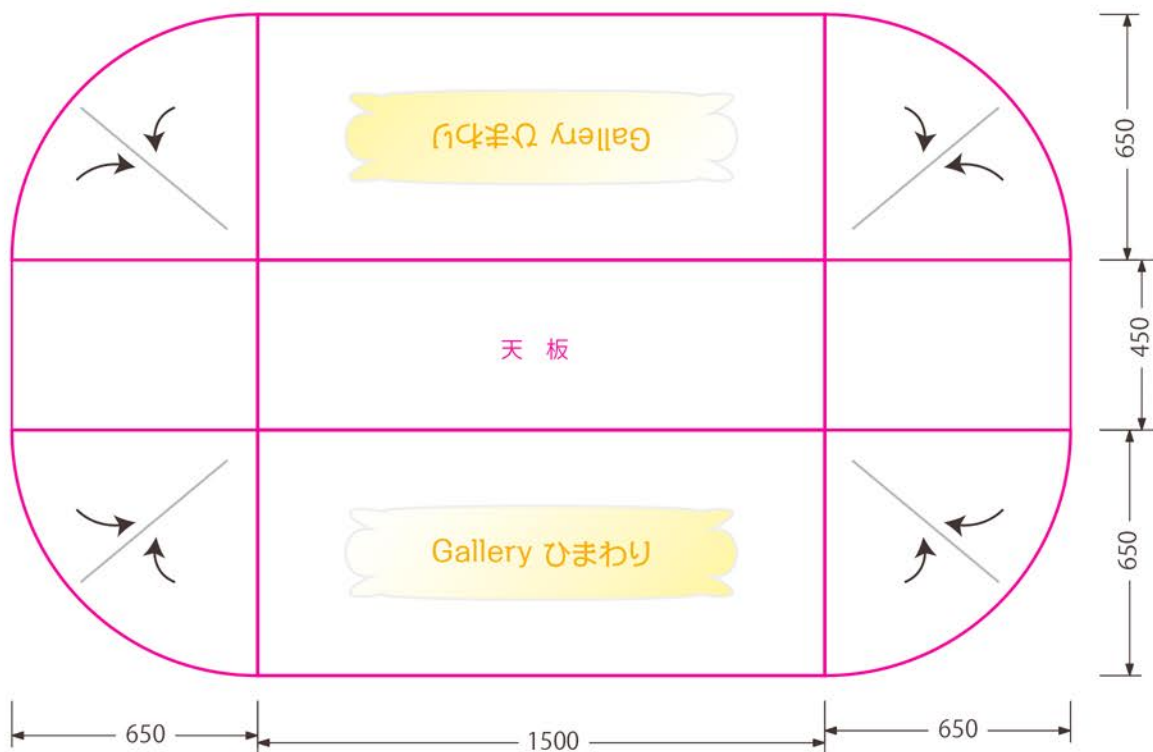

45-150 詳細図

テーブル幅: w1500xd450xh700

◆ 45-150M :w2600xh1200

◆ 45-150D :w2800xh1750

折りじわを防ぐため、筒状に巻いて保管してください。

※ベルクロテープ(マジックテープ)を(印 )の位置に貼ってください。

◆ 45-150M

※ベルクロテープ位置()はグレー又は白で自動印刷されますので校正の必要はありません。

◆ 45-150D

45-180 詳細図

テーブル幅: w1800xd450xh700

◆ 45-180M :w2900xh1200

◆ 45-180D :w3100xh1750

折りじわを防ぐため、筒状に巻いて保管してください。

※ベルクロテープ(マジックテープ)を(印 )の位置に貼ってください。

◆ 45-180M

※ベルクロテープ位置()はグレー又は白で自動印刷されますので校正の必要はありません。

◆ 45-180D

60-180 詳細図

テーブル幅: w1800xd600xh700

◆ 60-180M :w2900xh1350

◆ 60-180D :w3100xh1900

※ベルクロテープ(マジックテープ)を(印 )の位置に貼ってください。

◆ 60-180M

※ベルクロテープ位置()はグレー又は白で自動印刷されますので校正の必要はありません。

◆ 60-180D