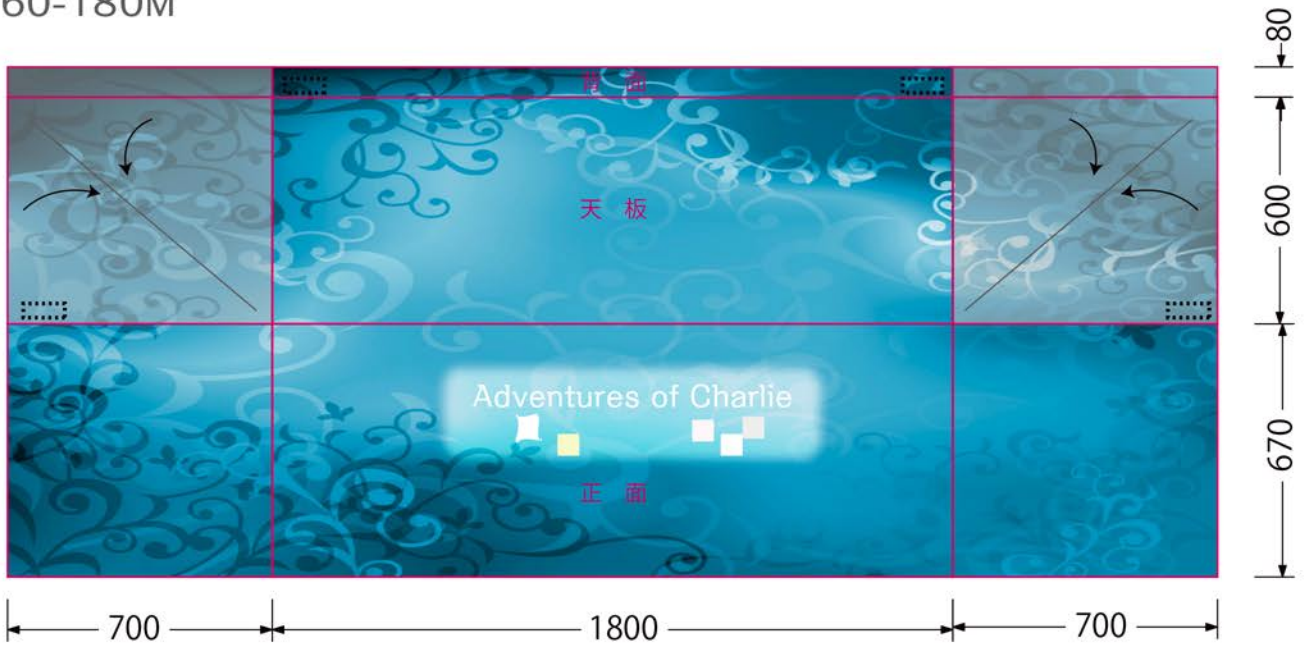

45-150 詳細図

テーブル幅: w1500xd450xh700

◆ 45-150M :w2600xh1200

◆ 45-150D :w2800xh1750

折りじわを防ぐため、筒状に巻いて保管してください。

※ベルクロテープ(マジックテープ)を(印 )の位置に貼ってください。

◆ 45-150M

※ベルクロテープ位置()はグレー又は白で自動印刷されますので校正の必要はありません。

◆ 45-150D

45-180 詳細図

テーブル幅: w1800xd450xh700

◆ 45-180M :w2900xh1200

◆ 45-180D :w3100xh1750

折りじわを防ぐため、筒状に巻いて保管してください。

※ベルクロテープ(マジックテープ)を(印 )の位置に貼ってください。

◆ 45-180M

※ベルクロテープ位置()はグレー又は白で自動印刷されますので校正の必要はありません。

◆ 45-180D

60-180 詳細図

テーブル幅: w1800xd600xh700

◆ 60-180M :w2900xh1350

◆ 60-180D :w3100xh1900

※ベルクロテープ(マジックテープ)を(印 )の位置に貼ってください。

◆ 60-180M

※ベルクロテープ位置()はグレー又は白で自動印刷されますので校正の必要はありません。

◆ 60-180D