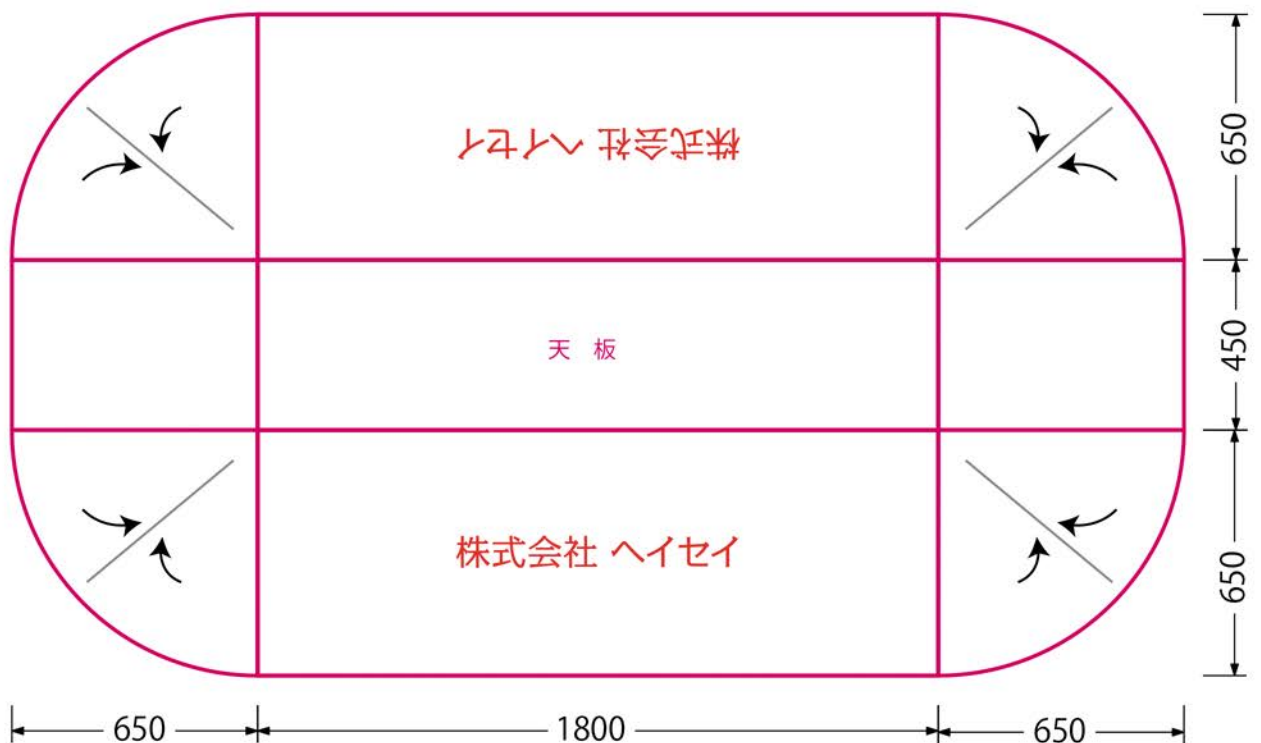

45-150 詳細図

テーブル幅: w1500xd450xh700

◆ 45-150M :w2600xh1200

◆ 45-150D :w2800xh1750

折りじわを防ぐため、筒状に巻いて保管してください。

※ベルクロテープ(マジックテープ)を(印 )の位置に貼ってください。

◆ 45-150M

※ベルクロテープ位置()はグレー又は白で自動印刷されますので校正の必要はありません。

◆ 45-150D

45-180 詳細図

テーブル幅: w1800xd450xh700

◆ 45-180M :w2900xh1200

◆ 45-180D :w3100xh1750

折りじわを防ぐため、筒状に巻いて保管してください。

※ベルクロテープ(マジックテープ)を(印 )の位置に貼ってください。

◆ 45-180M

※ベルクロテープ位置()はグレー又は白で自動印刷されますので校正の必要はありません。

◆ 45-180D

60-180 詳細図

テーブル幅: w1800xd600xh700

◆ 60-180M :w2900xh1350

◆ 60-180D :w3100xh1900

※ベルクロテープ(マジックテープ)を(印 )の位置に貼ってください。

◆ 60-180M

※ベルクロテープ位置()はグレー又は白で自動印刷されますので校正の必要はありません。

◆ 60-180D