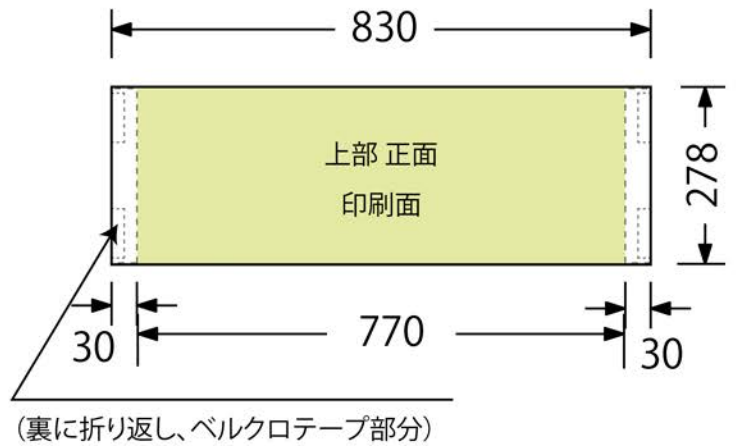

SPテーブルワゴン プリント寸法図

※ベルクロテープ付属。お客様にて貼り付けてください。

[データはトンボ付き、ベタは四方5mm以上伸び付きで制作お願い致します。]

by youpro