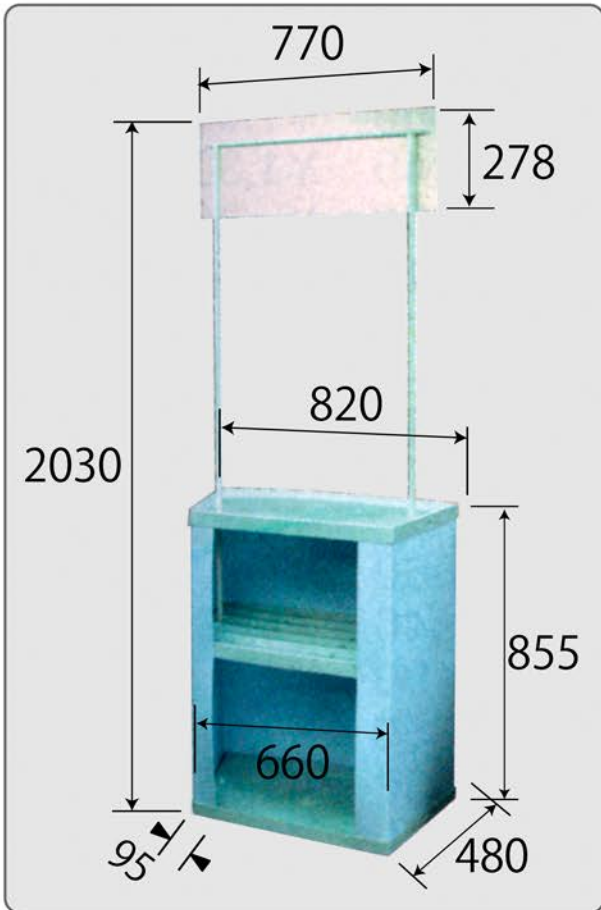

SPテーブルワゴン プリント寸法図

※ベルクロテープ付属。お客様にて貼り付けてください。

[データはトンボ付き、ベタは四方5mm以上伸び付きで制作お願い致します。]

by youpro