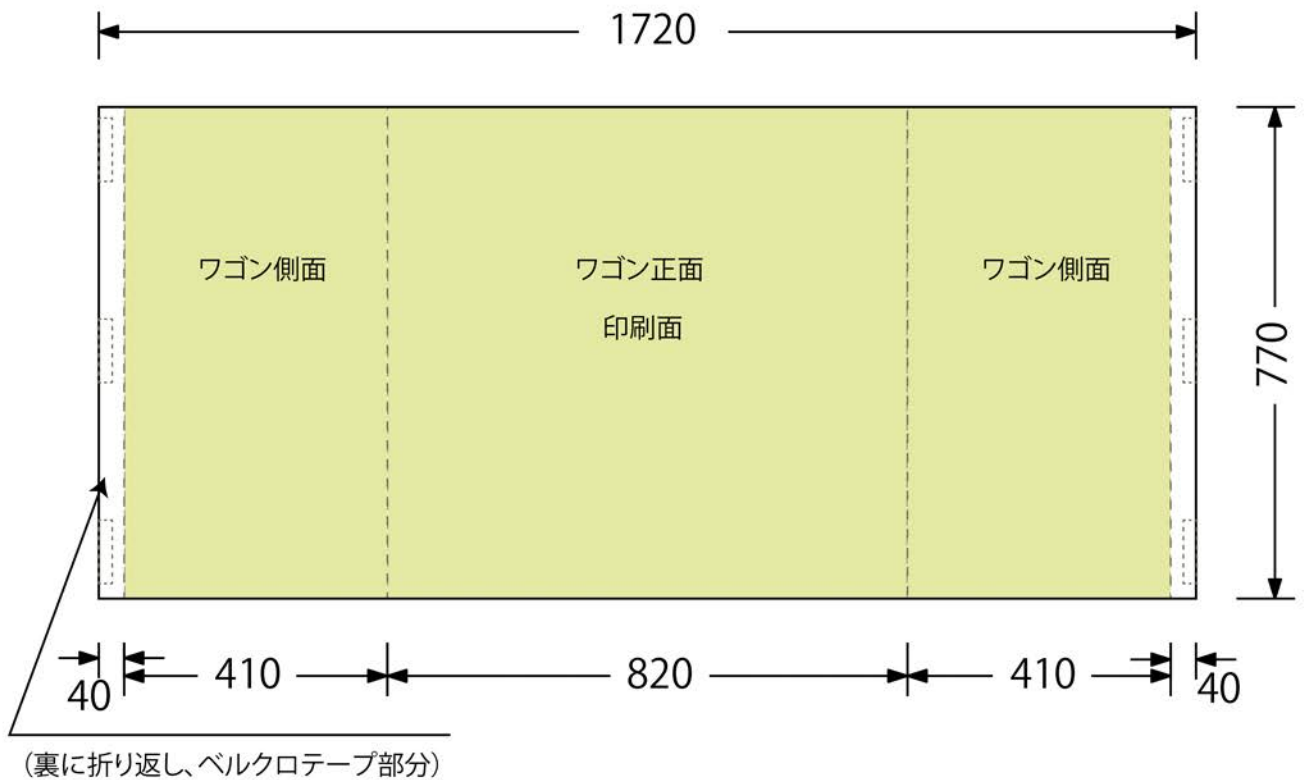

SPテーブルワゴン プリント寸法図

※ベルクロテープ付属。お客様にて貼り付けてください。

[データはトンボ付き、ベタは四方5mm以上伸び付きで制作お願い致します。]

by youpro