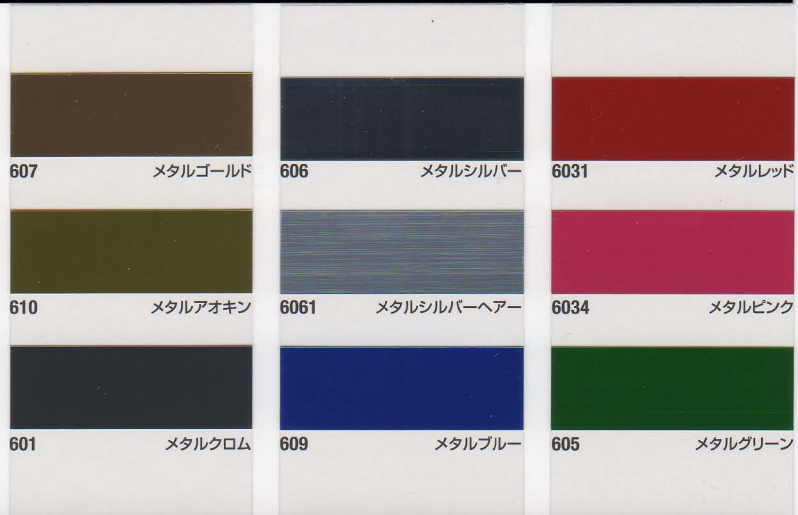

Star Metal

長期 屋外用

●規格 920mm × 10m

鏡面仕上げによるメタリック効果のあるシリーズです。ベースに塩ビフィルムを使用していますので柔軟性があり、曲面もきれいに貼れ、優れた耐久性を発揮します。ただしスターメタルは空気を通しませんので、被着体の選択には十分ご注意ください。